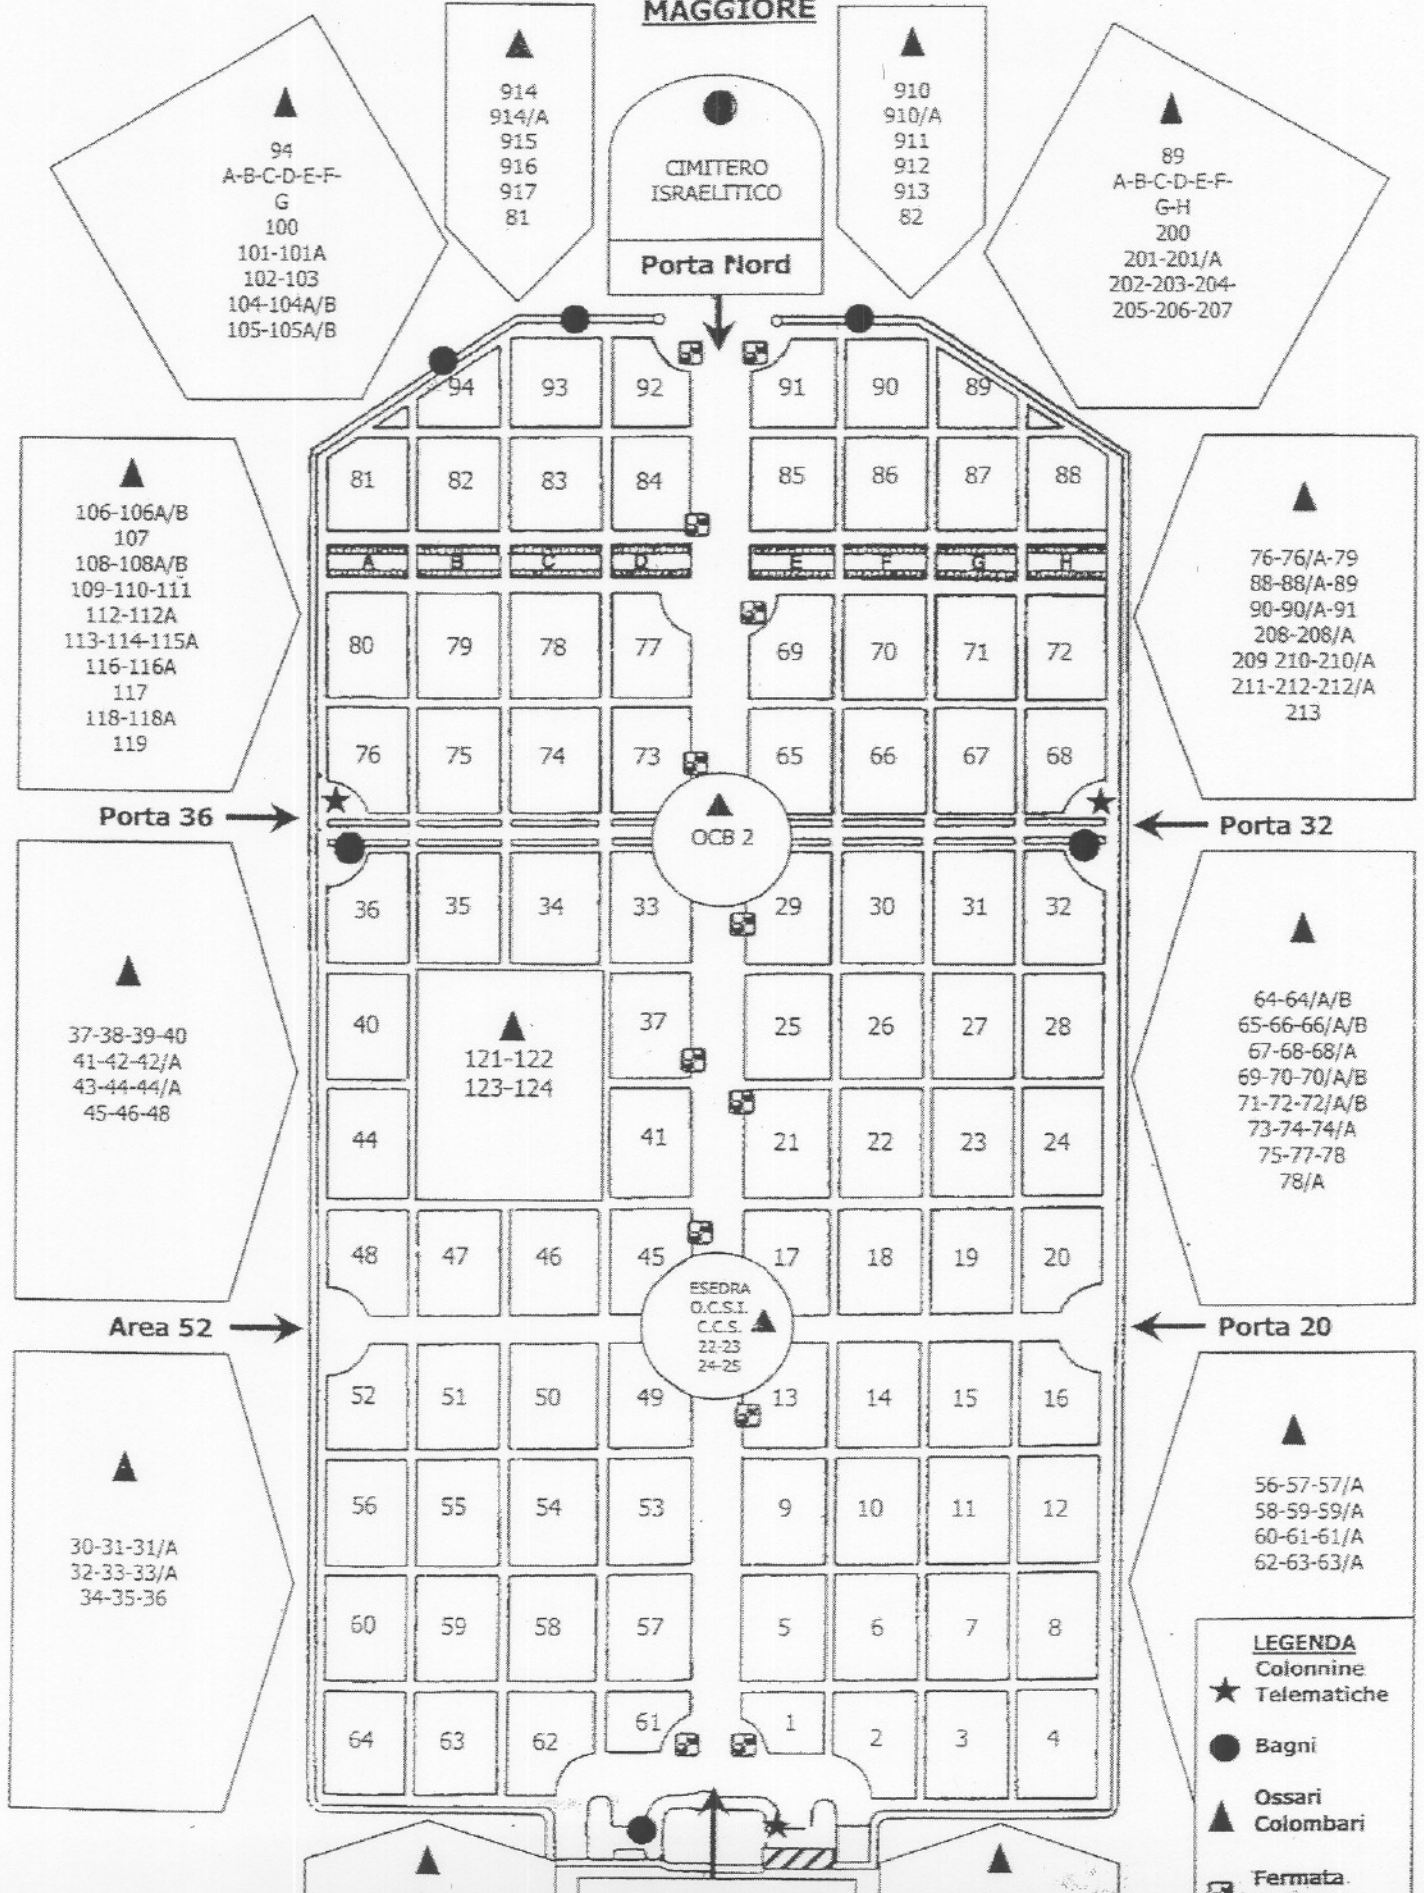

"NESSUNO MUORE SULLA TERRA
FINCHE'VIVE NEI CUORI"

**CIMITERO
MAGGIORE**

CIMITERO
ISRAELITICO

Porta Nord

1. **LEGENDA**
2. ★ Colonnine Telematiche
   - Bagni
   - ▲ Ossari Colombari
   - ◻ Fermata